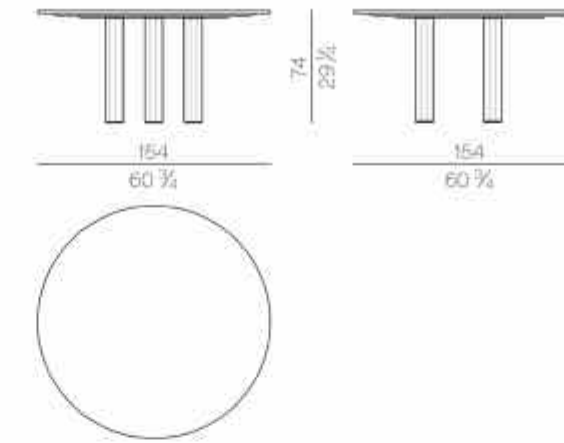

Table

MILLER.5154/MA

Marble top

Metal base