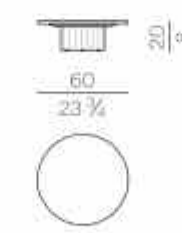

Artistic glass top

Metal base

Side table

MILLER.1060/A/MA

Coffee table

MILLER.1060/B/MA

MILLER.1130/MA

MILLER.1154/MA