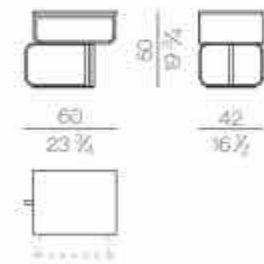

Night table

NOVA.9300/SX