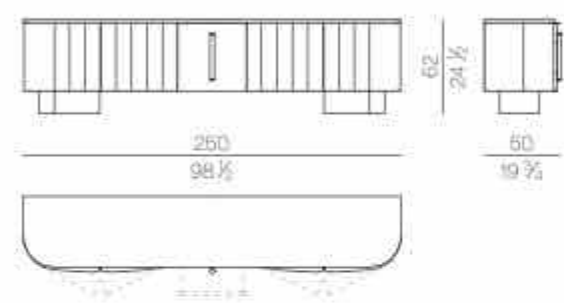

Storage unit

MORGAN.13400/B