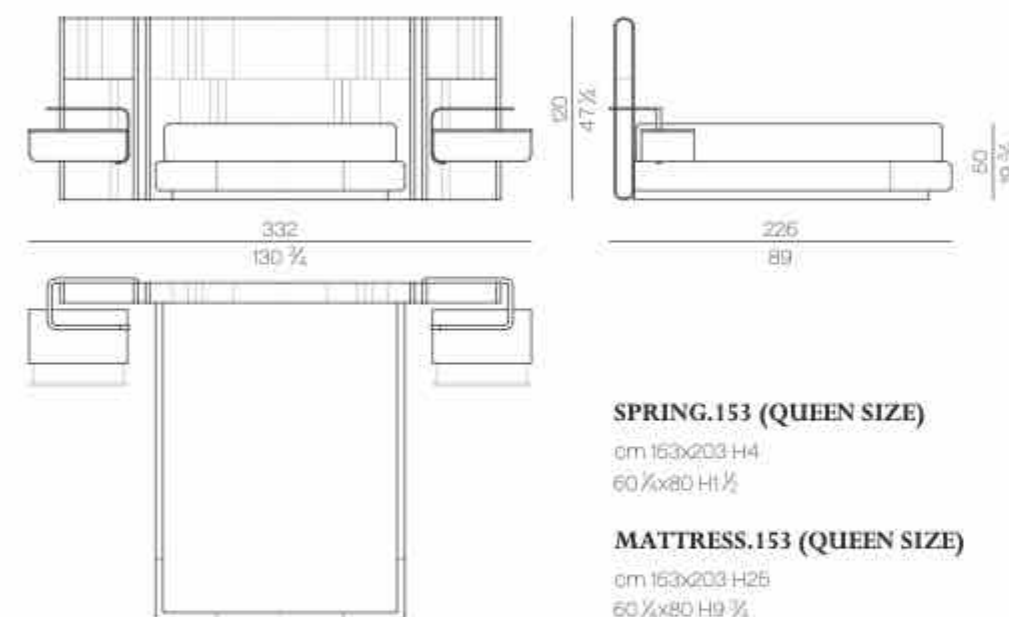

**MATTRESS.180**  
cm 180x200 H25  
71x78 1/4 H9 1/4

NOVABED.5200/C

**SPRING.200**  
cm 200x200 H4  
78 1/2x78 1/4 H1 1/2

**MATTRESS.200**  
cm 200x200 H25  
78 1/2x78 1/4 H9 1/4

NOVABED.5153/C (QUEEN SIZE)