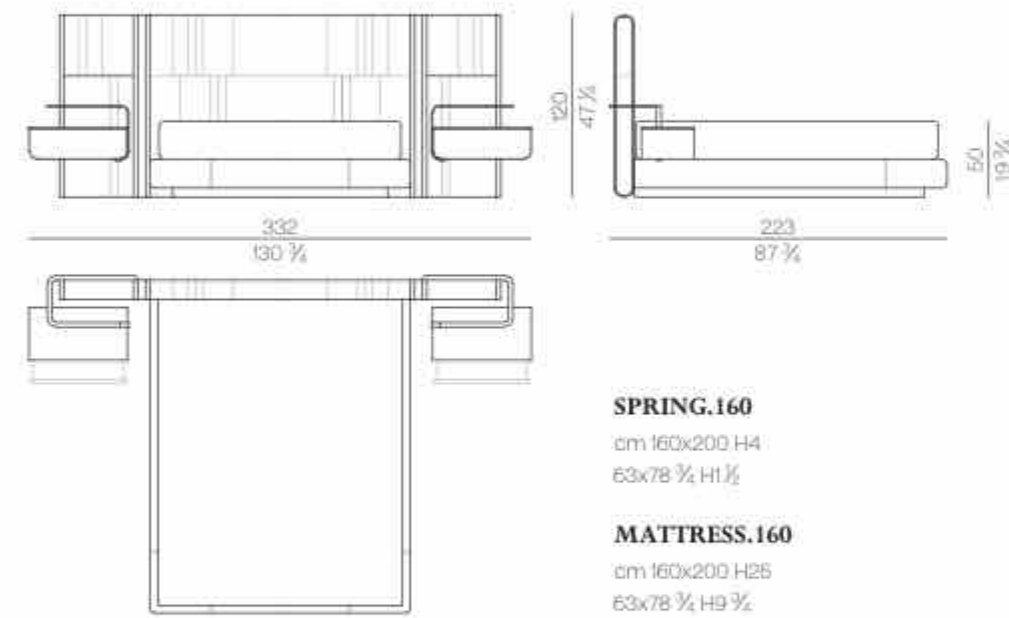

Bed

NOVABED.5160/C

SPRING.160
cm 160x200 H4
63x78 1/4 H1 1/2

MATTRESS.160
cm 160x200 H25
63x78 1/4 H9 1/4