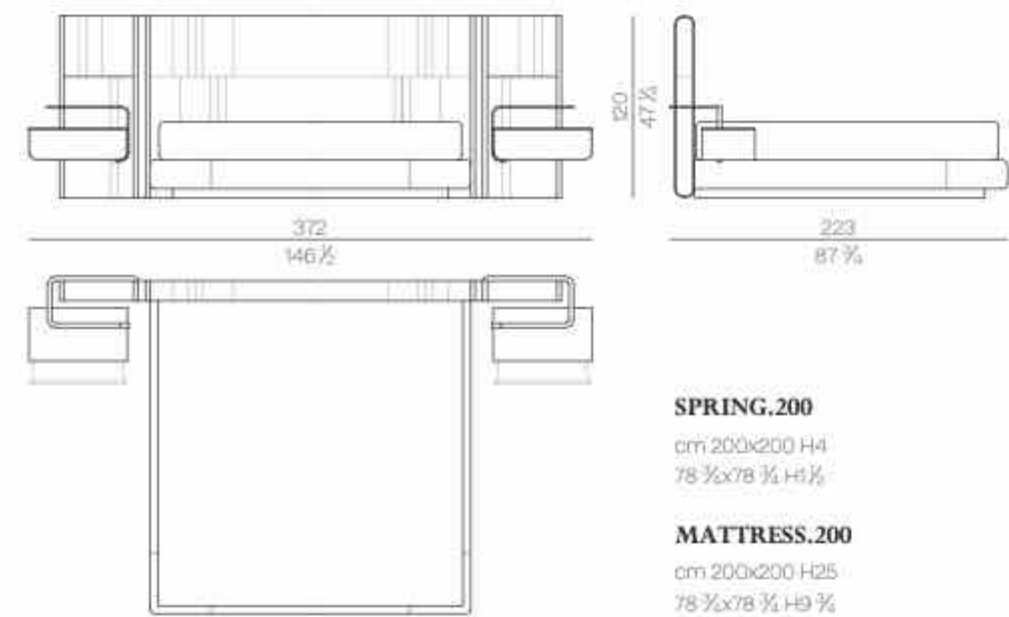

**MATTRESS.180**  
cm 180x200 H25  
71x78 1/4 H9 1/4

NOVABED.5200/C

**SPRING.200**  
cm 200x200 H4  
78 1/2x78 1/4 H1 1/2

**MATTRESS.200**  
cm 200x200 H25  
78 1/2x78 1/4 H9 1/4

NOVABED.5153/C (QUEEN SIZE)