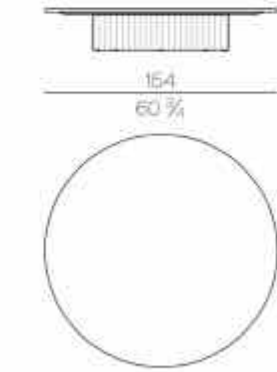

Artistic glass top

Metal base

Side table

MILLER.1060/A/MA

Coffee table

MILLER.1060/B/MA

MILLER.1130/MA

MILLER.1154/MA