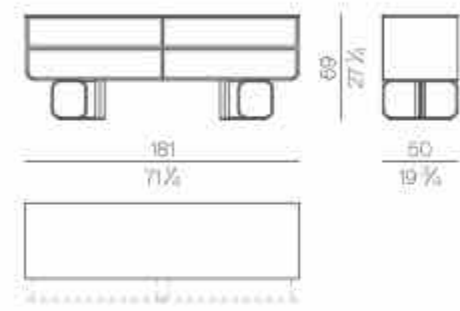

Drawer unit

NOVA.9100