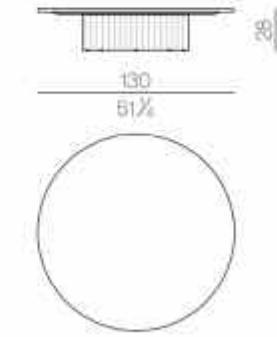

Artistic glass top

Metal base

Side table

MILLER.1060/A/MA

Coffee table

MILLER.1060/B/MA

MILLER.1130/MA

MILLER.1154/MA