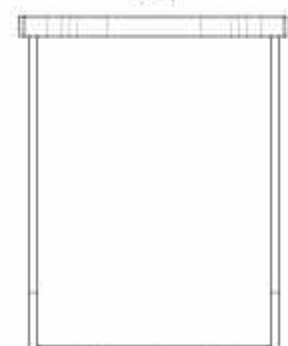

NOVABED.5153 (QUEEN SIZE)

SPRING.153 (QUEEN SIZE)

cm 153x203 H4
60 1/2x80 H1 1/2

MATTRESS.153 (QUEEN SIZE)

cm 153x203 H25
60 1/2x80 H9 3/4