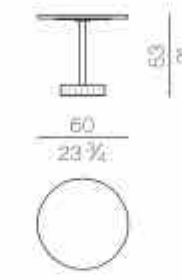

Artistic glass top

Metal base

Side table

MILLER.1060/A/MA

Coffee table

MILLER.1060/B/MA

MILLER.1130/MA

MILLER.1154/MA