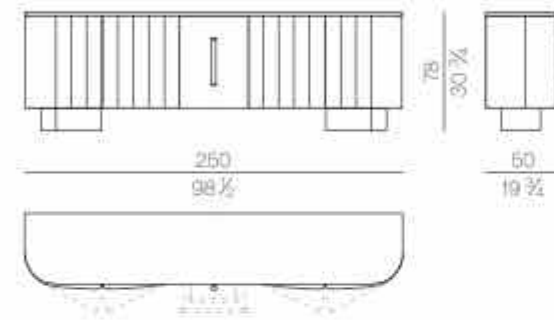

MORGAN.13400