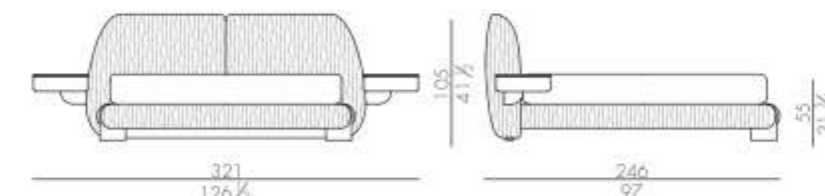

SPRING.193 (KING SIZE)
cm 193x203 H4
76x80 H1 H

MATTRESS.193 (KING SIZE)
cm 193x203 H25
76x80 H9 H