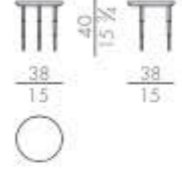

HERON.1040/B