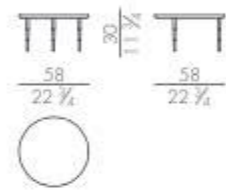

HERON.1060/C