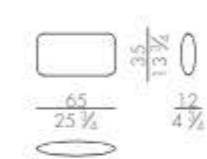

Fabric cushion

CT.5050/GIO

CT.6535/GIO

Leather cushion

CP.5050/GIO

CP.6535/GIO

Side table

HERON.1040/C