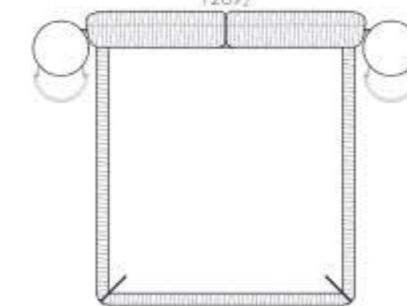

SPRING.193 (KING SIZE)
cm 193x203 H4
76x80 H1 H

MATTRESS.193 (KING SIZE)
cm 193x203 H25
76x80 H9 H