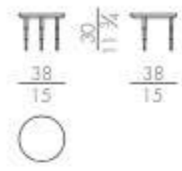

Fabric cushion

CT.5050/GIO

CT.6535/GIO

Leather cushion

CP.5050/GIO

CP.6535/GIO

Side table

HERON.1040/C