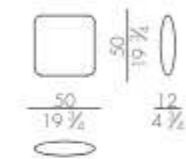

Fabric cushion

CT.5050/GIO

CT.6535/GIO

Leather cushion

CP.5050/GIO

CP.6535/GIO

Side table

HERON.1040/C